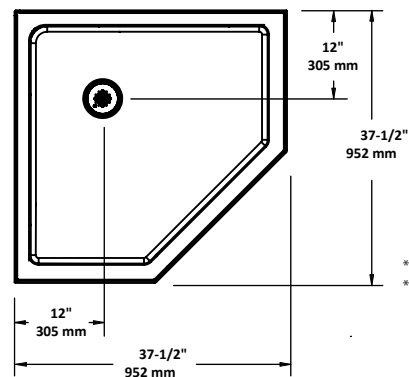

*Base dimensions only
*Dimensions de la base seulement

- High gloss pure acrylic construction
- Base and walls reinforced with fiberglass
- 3" (7.6cm) low threshold base for easy access
- Frameless pivoting doors
- 6mm clear tempered glass panels
- Chrome finish profiles and accessories
- Drain included
- CUPC certified

- Construction 100% acrylique lustrée
- Base et murs renforcée de fibre de verre
- Base avec seuil de 3" (7.6cm) pour accès facile
- Portes pivotantes sans cadre
- Panneaux de verre trempé 6mm
- Profils et accessoires chromés
- Drain inclus
- Certifié CUPC

* Dimensions may vary +/- 1/4" (6mm) / Les dimensions peuvent varier de +/- 1/4" (6mm)

C