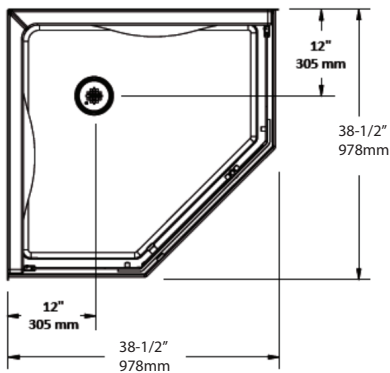

A&E Bath and Shower
service@aebath.com
6400A St. Jacques, Montreal, QC, H4B1T6
(1 - 888 - 232 - 2845)
(514) 482 - 5403 (Montreal)

SK-NA38 NEO-ANGLE SHOWER STALL CABINE DE DOUCHE NÉO-ANGLE

*Dimensions including walls
*Dimensions incluant les murs