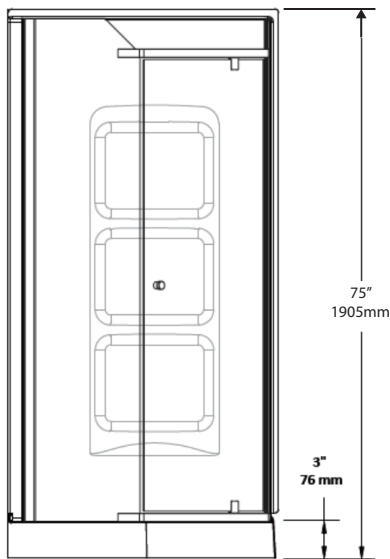

A&E Bath and Shower
service@aebath.com
6400A St. Jacques, Montreal, QC, H4B1T6
(1 - 888 - 232 - 2845)
(514) 482 - 5403 (Montreal)

SK-NA38 NEO-ANGLE SHOWER STALL CABINE DE DOUCHE NÉO-ANGLE

*Dimensions including walls
*Dimensions incluant les murs

*Base dimensions only
*Dimensions de la base seulement

- High gloss pure acrylic construction
- Base and walls reinforced with fiberglass
- 3" (7.6cm) low threshold base for easy access
- Frameless pivoting doors
- 6mm clear tempered glass panels
- Chrome finish profiles and accessories
- Drain included
- CUPC certified

- Construction 100% acrylique lustrée
- Base et murs renforcée de fibre de verre
- Base avec seuil de 3" (7.6cm) pour accès facile
- Portes pivotantes sans cadre
- Panneaux de verre trempé 6mm
- Profils et accessoires chromés
- Drain inclus
- Certifié CUPC

* Dimensions may vary +/- 1/4" (6mm) / Les dimensions peuvent varier de +/- 1/4" (6mm)

C